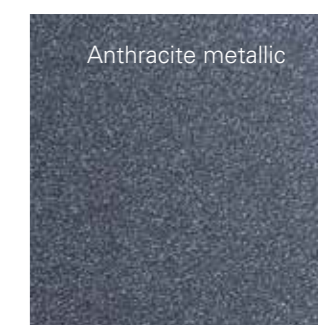

proCoverTec Kleurenoverzicht

PEARL

RAL 9010

SEASHELL

RAL 9016

SMOKE

RAL 7038

CLOUD

RAL 3001

POLAR

RAL 5014

DENIM

RAL 5002

NAVY

RAL 5011

APPLE

RAL 6001

JUNGLE

RAL 6005

FOREST

RAL 6009

NIEUWE TRENDS - NIEUWE KLEUREN METALLIC EFFECT

BRONZE

Bronze metallic

SILVER

Aluminium metallic

IRON

Silver metallic

TITANIUM

Anthracite metallic

proCoverTec Metallic glans

Vier kleuren met metallic glinsterende effecten geven uw kozijnen een uitzonderlijke uitstraling.