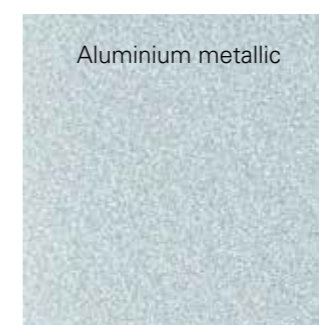

proCoverTec Kleurenoverzicht

PEARL

RAL 9010

SEASHELL

RAL 9016

SMOKE

RAL 7038

CLOUD

RAL 3001

POLAR

RAL 5014

DENIM

RAL 5002

NAVY

RAL 5011

APPLE

RAL 6001

JUNGLE

RAL 6005

FOREST

RAL 6009

NIEUWE TRENDS - NIEUWE KLEUREN METALLIC EFFECT

BRONZE

Bronze metallic

SILVER

Aluminium metallic

IRON

Silver metallic

TITANIUM

Anthracite metallic

proCoverTec Metallic glans

Vier kleuren met metallic glinsterende effecten geven uw kozijnen een uitzonderlijke uitstraling.